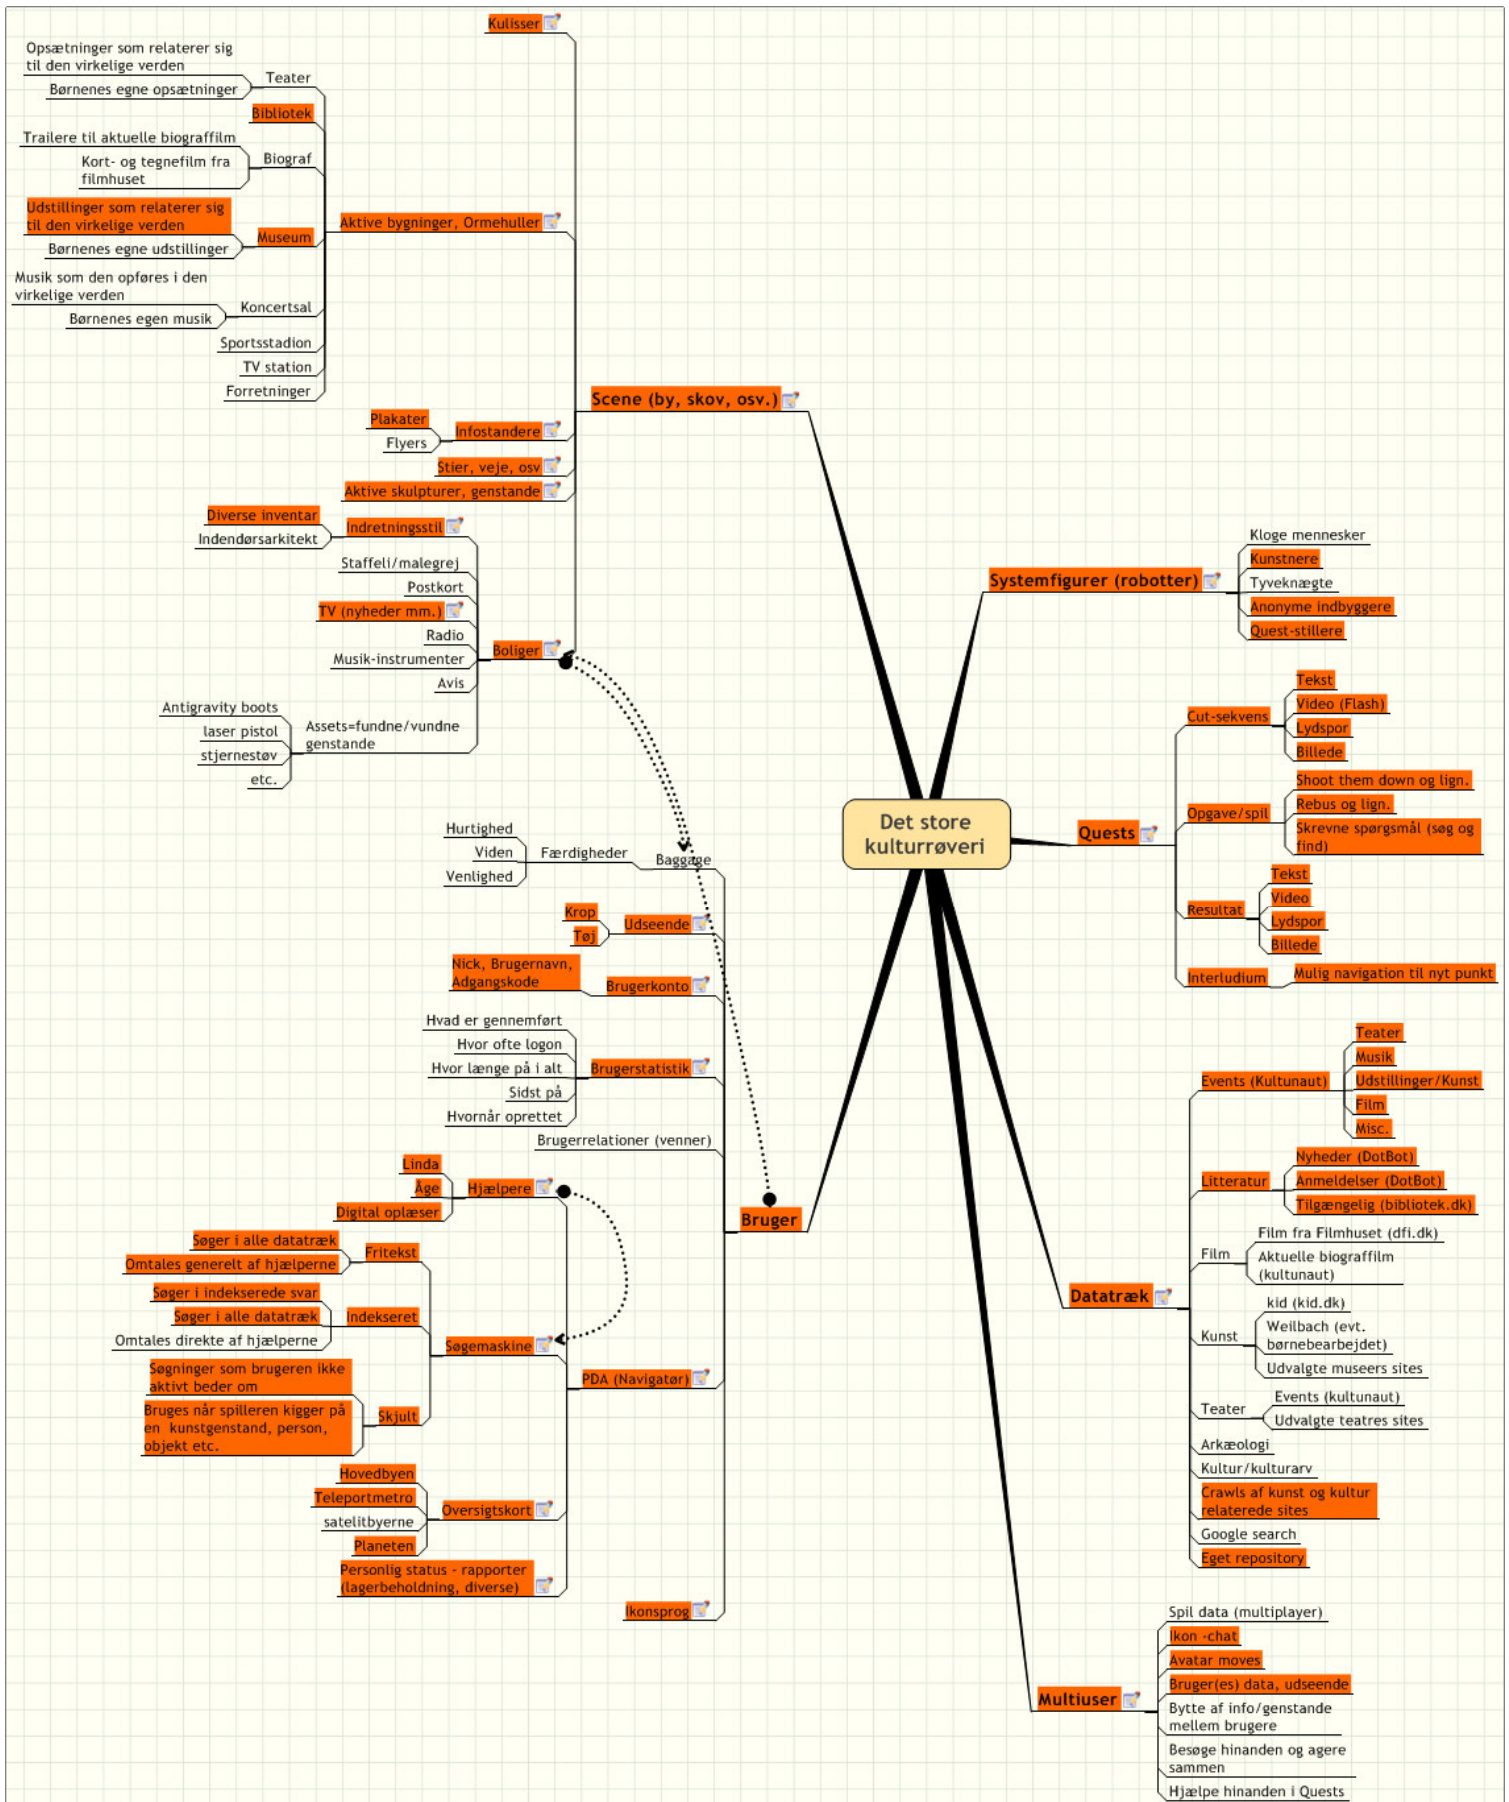

Bilag 2: Funktionalitets-kort

De mørke områder indikerer prototypen.

Kommunikation mellem klient og server

Kommunikation mellem klient og server dækker multiuser-funktionalitet, streaming og udtræk fra data-kilder.

Kommunikation mellem flere klienter

Kommunikation mellem brugere med multiuser-server som mediator.