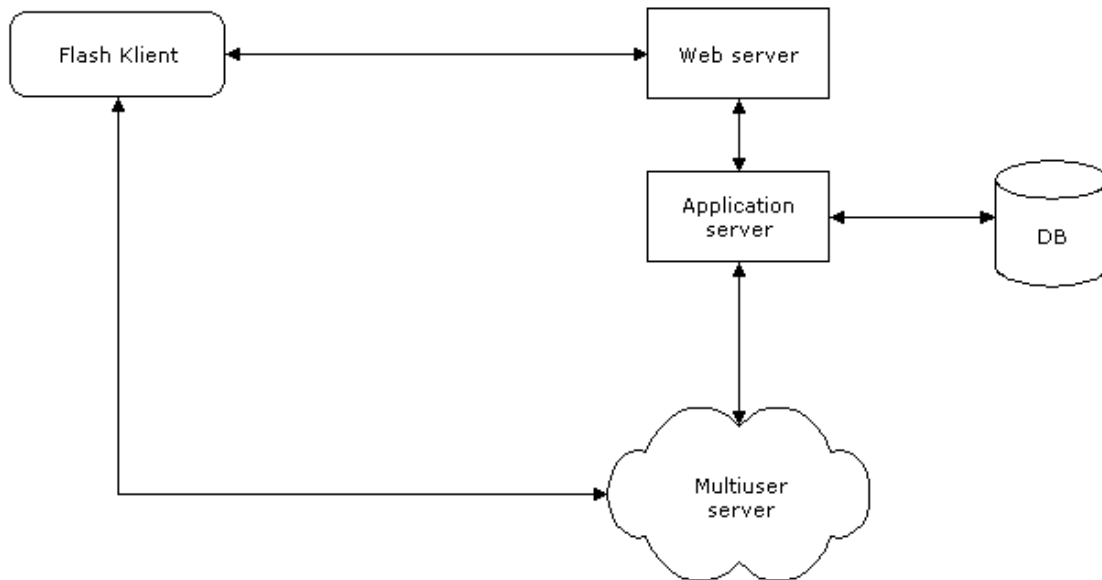

Bilag 2: Funktionalitets-kort

De mørke områder indikerer prototypen.

Kommunikation mellem klient og server

Kommunikation mellem klient og server dækker multiuser-funktionalitet, streaming og udtræk fra data-kilder.

Kommunikation mellem flere klienter

Kommunikation mellem brugere med multiuser-server som mediator.