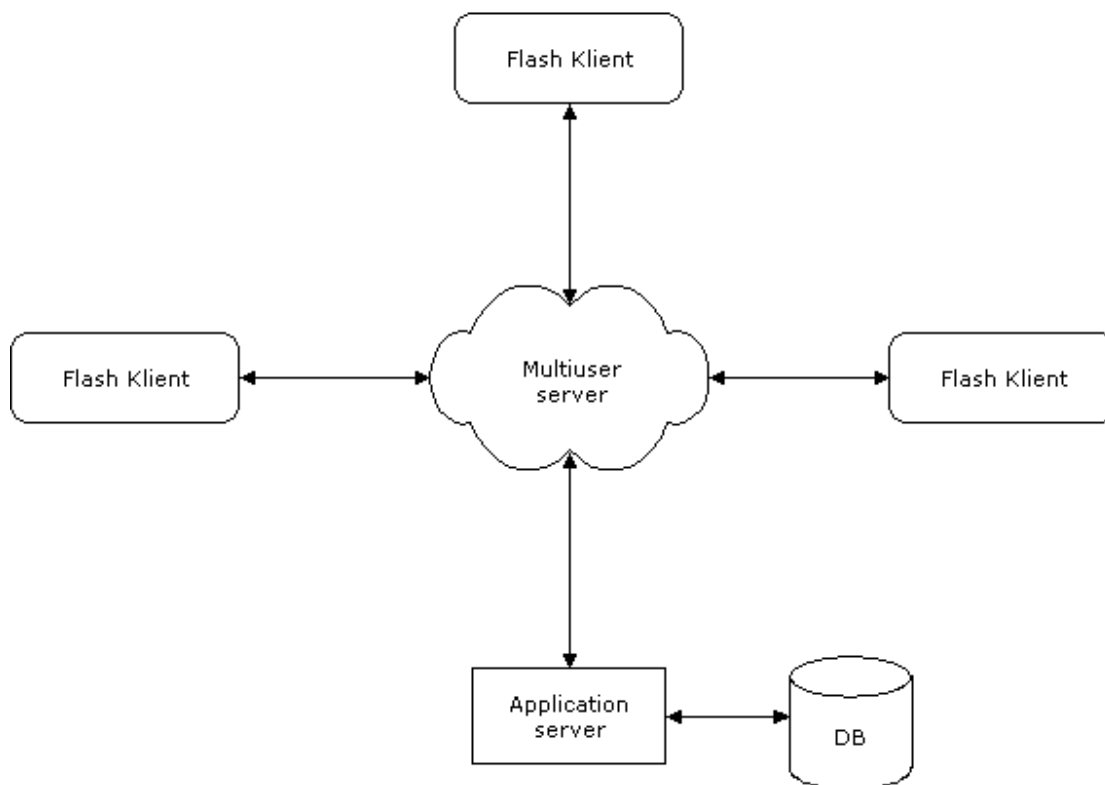

Bilag 2: Funktionalitets-kort

De mørke områder indikerer prototypen.

Kommunikation mellem klient og server

Kommunikation mellem klient og server dækker multiuser-funktionalitet, streaming og udtræk fra data-kilder.

Kommunikation mellem flere klienter

Kommunikation mellem brugere med multiuser-server som mediator.