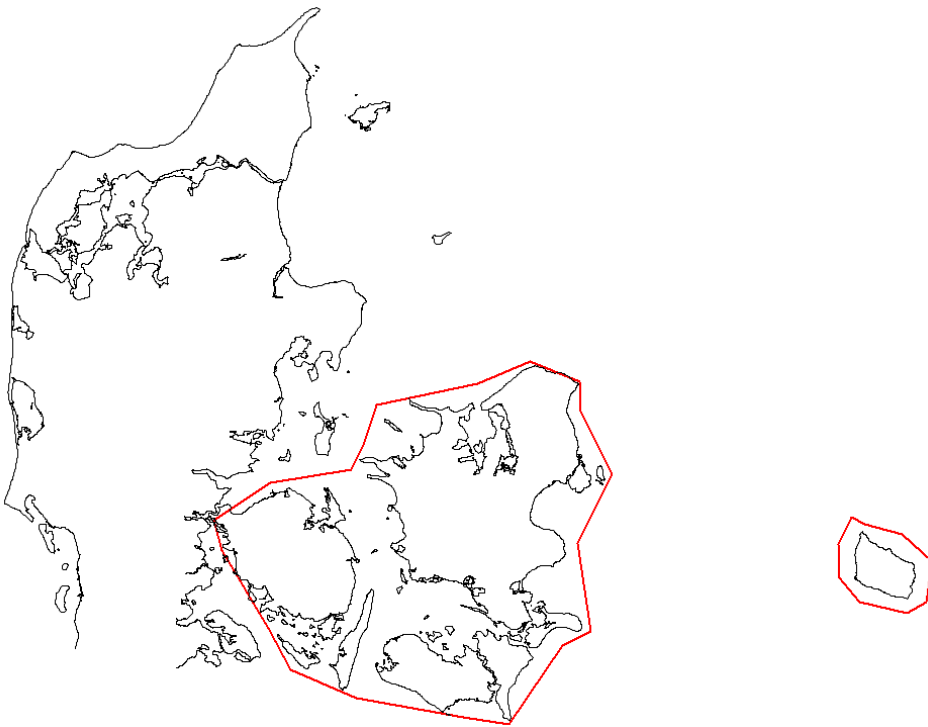

1.3. Geografiske randkoordinater for sendeområdet dækkende Bornholm (DNK-ROE-11C-2)

Nr.	Længdegrad	Breddegrad
1	14Ø4800	55N2000
2	15Ø0453	55N1622
3	15Ø1741	55N0817
4	15Ø1311	54N5754
5	15Ø0358	54N5516
6	14Ø4221	54N5927
7	14Ø3414	55N0605
8	14Ø3500	55N1500
9	14Ø4200	55N2200

1.4. Grafisk fremstilling af sendeområderne dækkende Fyn/Sjælland og Bornholm (DNK-EAST-11C-2, DNK-ROE-11C-2)

2. Frekvensblok 13B

2.1. Specifikation af frekvensblok 13B

Centerfrekvens	232,496 MHz
Frekvensblok båndbredde	231,728 – 233,264 MHz
Sendeområde	Regional (West)
DAB identifikationsnummer	DNK10006